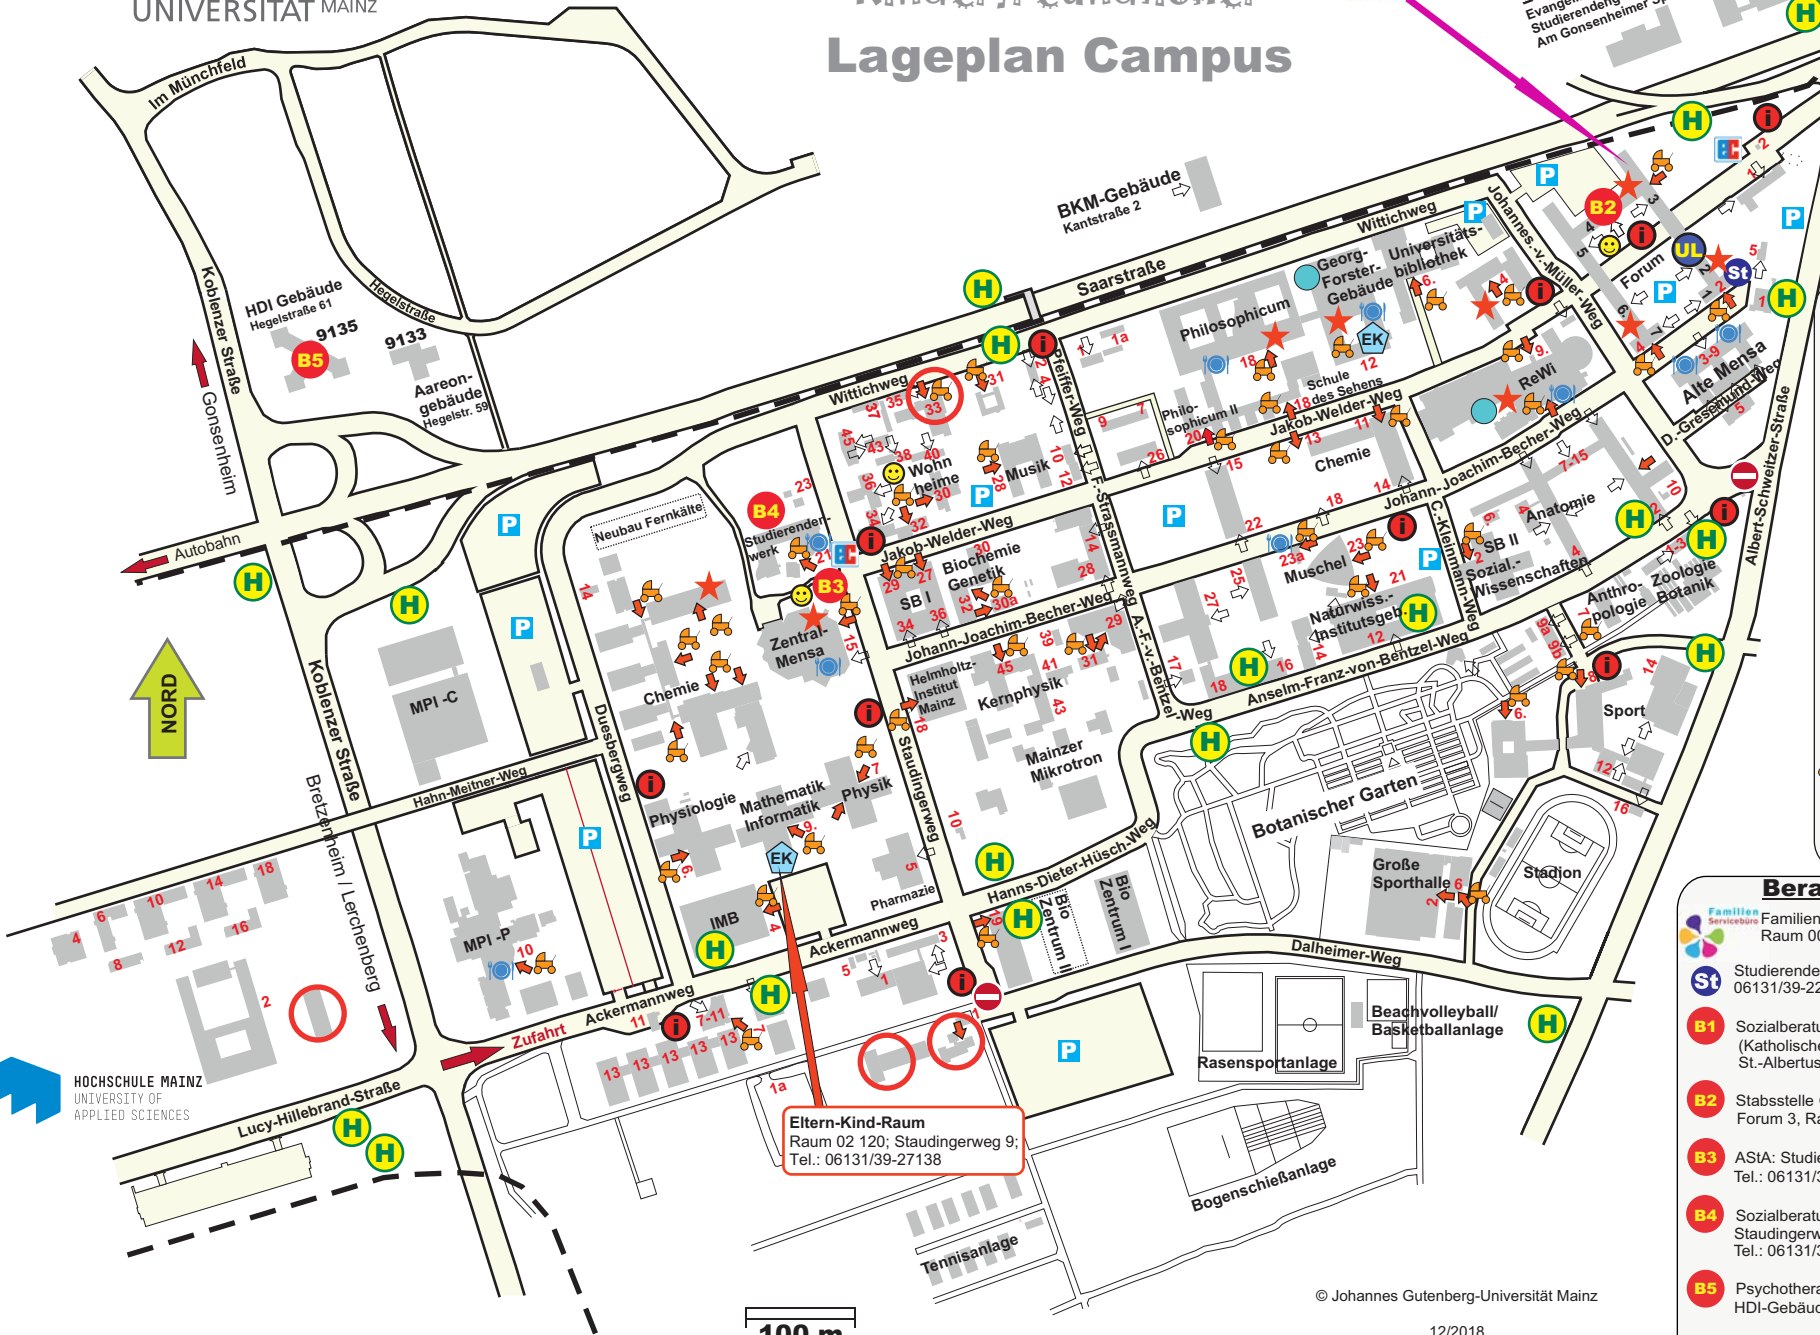

Kinderfreundlicher Lageplan Campus

Familien Servicebüro
KHG Mainz
Katholische
Hochschulgemeinde
Saarstraße 20

ESG Mainz
Evangelische
Studierendengemeinde
Am Gonsenheimer Spiel 1

Mainzelbahnstrecke

Legende

- Universitäts-Leitung
- Informationstafel
- Familien-Servicebüro
- Kindertagesstätte
- Eltern-Kind-Raum
- Klappbare Wickelmöglichkeit (auf Damen und / oder Herren WC)
- Wipptier/Spielbereich
- Haltestellen
- Restaurant / Cafeteria
- Eingang mit Kinderwagen möglich
- Stillraum
- Geldautomat